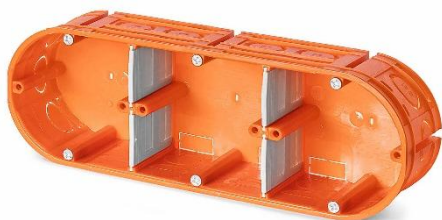

Конзоли за зидария

33263008

33267008

37261002

Арт. N:	Описание	Цена без ДДС	
		0,31 €	0,61 лв.
33263008	Конзола ZZ60KFw, комбинирана, Ø60, дълб. 42мм, с винт	0,35 €	0,68 лв.
33267008	Конзола ZZ60DFw, комбинирана, Ø60, дълб. 62мм, с винт	0,18 €	0,35 лв.
37261002	Директен съединител 71мм, за конзоли ZZ60KFw и ZZ60DFw		
Размери		33263008	33267008
Диаметър		66,50 mm	66,50 mm
Дълбочина		42 mm	62 mm
Височина		43 mm	63 mm

Конзоли за зидария

33054008

33057008

37083008

Арт. N:	Описание	Цена без ДДС	
33054008	Конзола S60KF, за сдвояване, Ø60, дълб. 39,8мм	0,27 €	0,53 лв.
33057008	Конзола S60DF, за сдвояване, Ø60, дълб. 59,8мм	0,31 €	0,61 лв.
37083008	Сигнална предпазна капачка за конзола 60мм, при полагане на замазка	0,17 €	0,33 лв.
Размери		33263008	33267008
Диаметър		65 mm	65 mm
Дълбочина		39,80 mm	59,80 mm
Височина		41 mm	61 mm

Конзоли за зидария

33160008

33167008

33170008

33172008

Арт. N:	Описание	Цена без ДДС	
33160008	Конзола M2x60F, CM, 2x60мм, дълб. 62мм	1,71 €	3,34 лв.
33167008	Конзола M3x60F, CM, 3x60мм, дълб. 62мм	2,56 €	5,00 лв.
33170008	Конзола M4x60F, CM, 4x60мм, дълб. 62мм	3,53 €	6,90 лв.
33172008	Конзола M5x60F, CM, 5x60мм, дълб. 62мм	4,17 €	8,16 лв.

Размери	33160008	33167008	33170008	33172008
Ширина	71 mm	71 mm	71 mm	71 mm
Дължина	141 mm	213 mm	284 mm	354 mm
Дълбочина	62 mm	62 mm	62 mm	62 mm