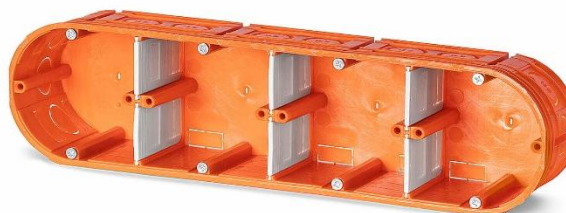

Конзоли за зидария

33263008

33267008

37261002

Арт. N:	Описание	Цена без ДДС	
		0,31 €	0,61 лв.
33263008	Конзола ZZ60KFw, комбинирана, Ø60, дълб. 42мм, с винт	0,35 €	0,68 лв.
33267008	Конзола ZZ60DFw, комбинирана, Ø60, дълб. 62мм, с винт	0,18 €	0,35 лв.
37261002	Директен съединител 71мм, за конзоли ZZ60KFw и ZZ60DFw		
Размери		33263008	33267008
Диаметър		66,50 mm	66,50 mm
Дълбочина		42 mm	62 mm
Височина		43 mm	63 mm

Конзоли за зидария

33054008

33057008

37083008

Арт. N:	Описание	Цена без ДДС	
33054008	Конзола S60KF, за сдвояване, Ø60, дълб. 39,8мм	0,27 €	0,53 лв.
33057008	Конзола S60DF, за сдвояване, Ø60, дълб. 59,8мм	0,31 €	0,61 лв.
37083008	Сигнална предпазна капачка за конзола 60мм, при полагане на замазка	0,17 €	0,33 лв.
Размери		33263008	33267008
Диаметър		65 mm	65 mm
Дълбочина		39,80 mm	59,80 mm
Височина		41 mm	61 mm

Конзоли за зидария

33160008

33167008

33170008

33172008

Арт. N:	Описание	Цена без ДДС	
33160008	Конзола M2x60F, CM, 2x60мм, дълб. 62мм	1,71 €	3,34 лв.
33167008	Конзола M3x60F, CM, 3x60мм, дълб. 62мм	2,56 €	5,00 лв.
33170008	Конзола M4x60F, CM, 4x60мм, дълб. 62мм	3,53 €	6,90 лв.
33172008	Конзола M5x60F, CM, 5x60мм, дълб. 62мм	4,17 €	8,16 лв.